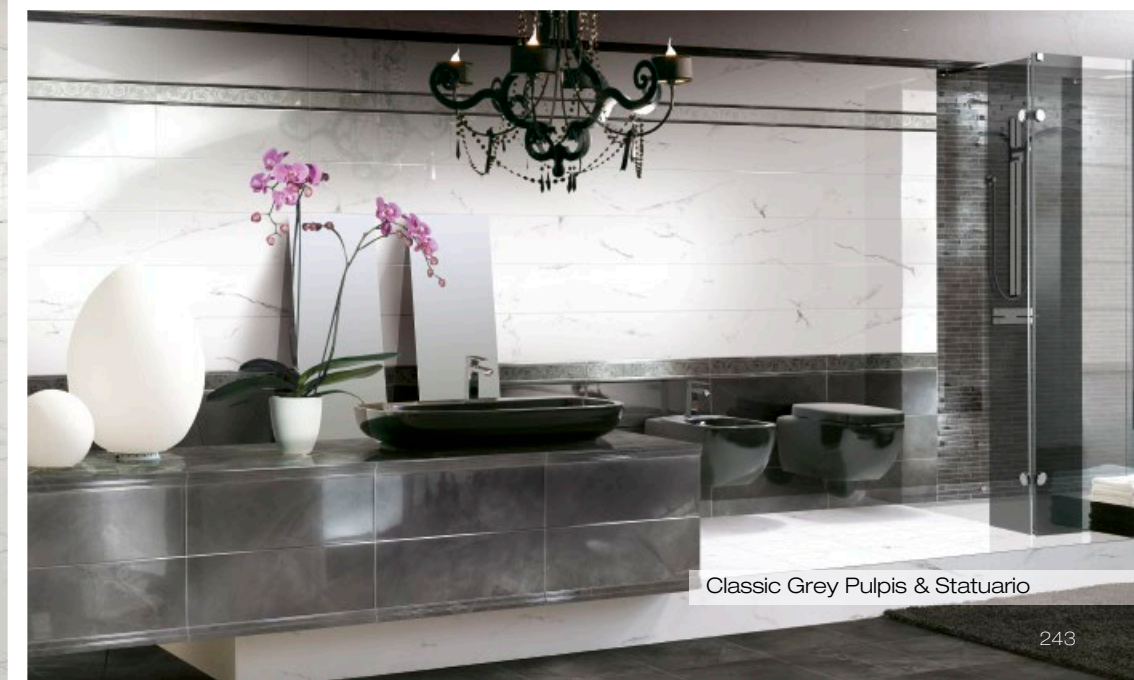

Damasco Grey Pulpis & Statuario

Classic Grey Pulpis & Statuario