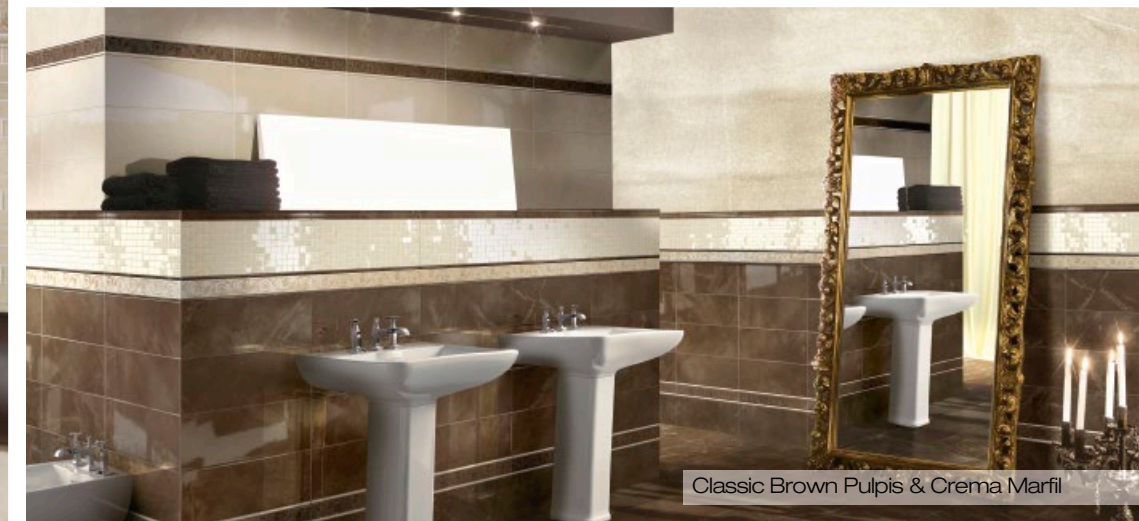

Damasco Brown Pulpis & Crema Marfil

Classic Brown Pulpis & Crema Marfil