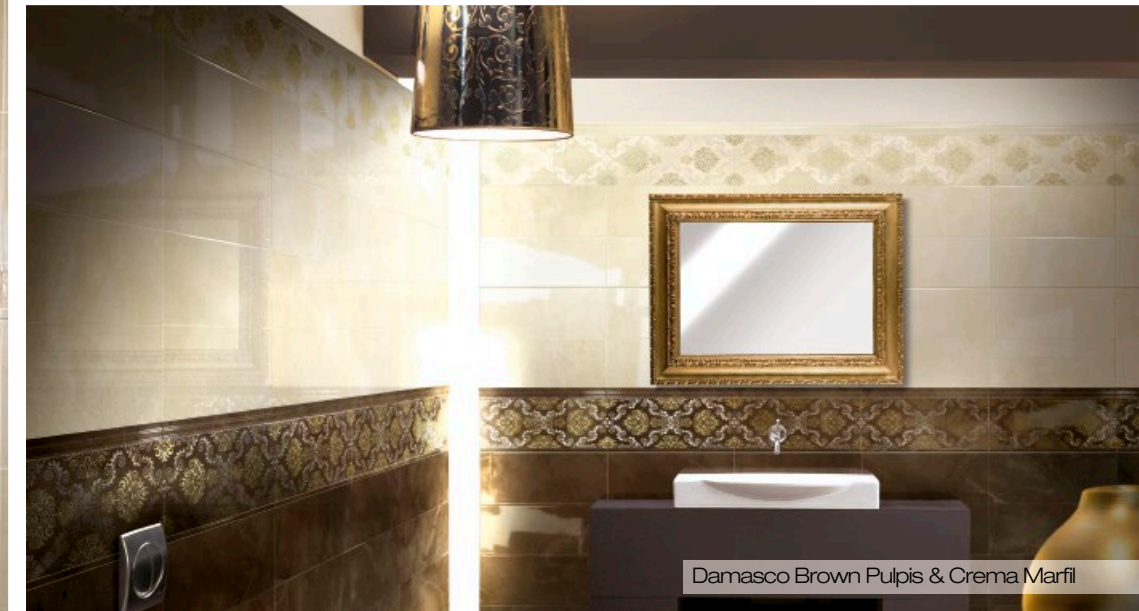

CREMA MARFIL - BROWN PULPIS

LIGHT EMPERADOR